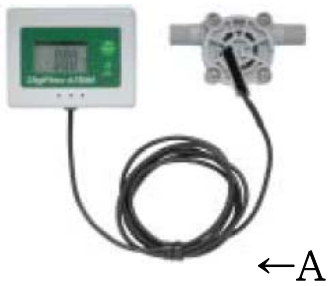

Digi FLOW-6700 시리즈

- * 순간 유량과 토탈 양 표시
- * 토탈양은 99999 liter
- * 전압은 3V (1.5V 2EA)
- * 유량 동작 안 할시 자동적으로 전원 OFF
- * 배터리 수명은 약 2년 이상
- * 오차율 : ± 3~5%
- * 사용 유체 : Water (물), 오일
- * 방수 등급 : IP-65
- * 센서 선 길이 : 1m

	유량범위 (LPM)	연결부	압력(Bar) (MAX)	온도 (MAX)
A	0.8-8	1/4 NPT	6 Bar	40℃
B	1.5-15	3/8 NPT	6 Bar	40℃
C	1.5-25	1/2 BSP	6 Bar	40℃
D	2-40	3/4 BSP	6 Bar	40℃

	몸체	날개	날개축	오링
A	Acetal	Actal	SUS 304	EPDM
B	Acetal	Actal	SUS 304	EPDM
C	PPS	PA	Ceramic	EPDM
D	Nylon	Plastic	SUS 304	NO